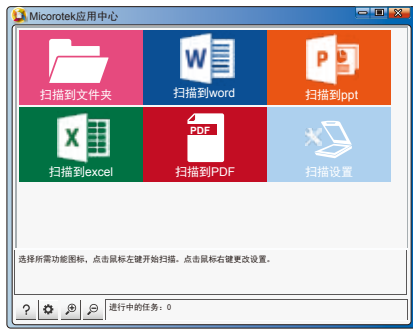

客制化
功能键
客制化
功能键

75页
(ADF)
(ADF)
75页

长纸
扫描
扫描
长纸

软件界面

软件应用

- ScanWizard Control Panel应用中心是中晶科技开发的一款整合应用软件。界面直观明了，操作简单便捷，即使扫描仪新手，也可以轻松上手。
- 该软件将日常办公应用模块化，只需一步操作，即可将您的资料扫描到指定的文件夹；也可以直接扫描并识别到Word、Excel、PDF、PPT等office办公软件中，进行后续编辑及应用。
- 简单的操作，让繁杂的日常办公扫描管理工作变得轻松有趣。